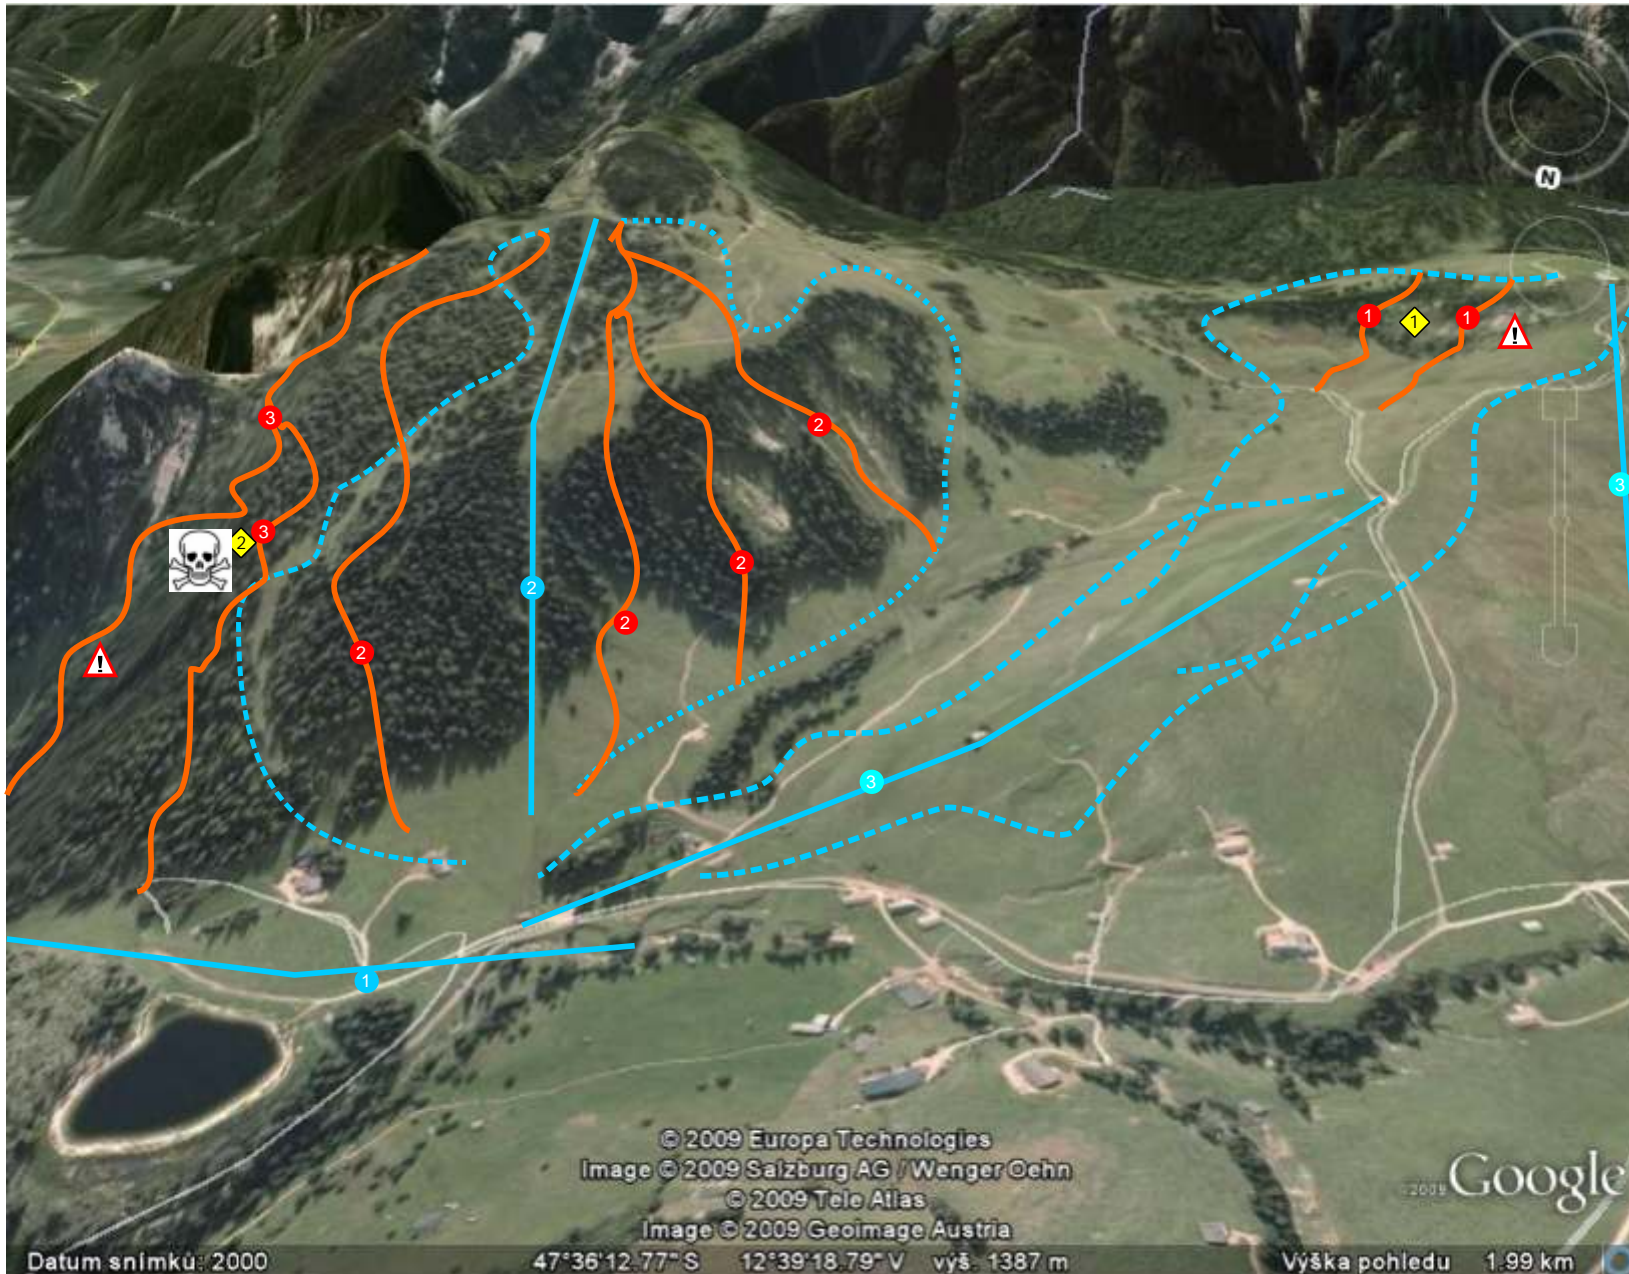

Lofer - 640 - 1670

Legenda:

- 1 kabinka/gondola
- 2 kotva / Tbar lift
- 3 sedačka / chair lift

----- sjezdovky / slopes - groomers

----- hike

- 1 malá oblast s jedním dropep, kryž z hora najedete už musíte / small area with one drop, when you get in to you have to dropp
- 2 sjezdy kolem kotvy na ob strany, v horní ásti rovina / rides around the Tbar2, in upper par little flat
- 3 nejzajímav ější sjezd Loferu, ale také nejnebezpe n ější - pozor na skálu a lano/ most interesting ride in Lofer, but also most dangerous -watch big rock and rope

◆ dropy / dropping zone

◆ lano natažené mezi stromy / rope stretched between trees

⚠ zkontrolujte lavinovou situaci - lavinové pole / check avalanche situation , avalanche field

☠ Sklála typu Jamie Pierre head drop / Jamie Pierre type of rock